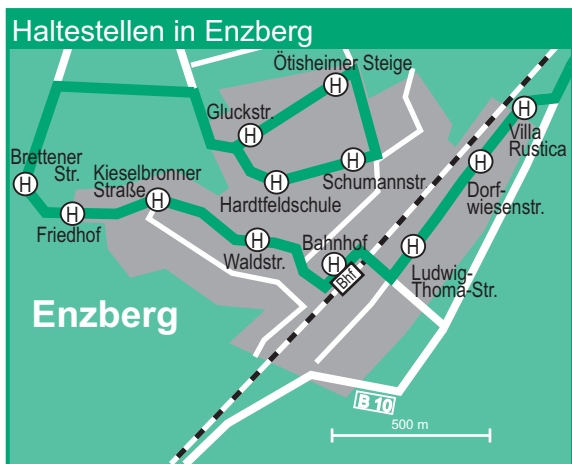

Mini-Fahrplan

gültig ab 6. Juni 2019

Mühlacker - Enzberg Buslinie 701, Regionalbahn

Hrsg.: STADTWERKE MÜHLACKER

Buslinie	Mühlacker							Enzberg						
	Abfahrt							Ankunft						
	Montag - Freitag													
701	7:18	7:23	7:27	7:30	7:32	7:37								
701	8:47	8:52	8:56	8:59	9:01	9:06	9:08							
701	9:47	9:52	9:56	9:59	10:01	10:06	10:08							
701	10:47	10:52	10:56	10:59	11:01	11:06	11:08							
701	12:15	12:05	12:22	12:25	12:27	12:32	12:34							Gym
701	13:03	12:54	13:10	13:13	13:15	13:20	13:22							Gym
701				13:28	13:30	13:35	13:37							Schultag
701	13:49	13:39	13:56	13:59	14:01	14:06	14:08							Gym
701	14:47	14:52	14:56	14:59	15:01	15:06	15:08							
701	15:48	15:53	15:57	16:00	16:02	16:07	16:08							
701	16:47	16:52	16:56	16:59	17:01	17:06	17:08							
701	17:47	17:52	17:56	17:59	18:01	18:06	18:08							
701	18:47	18:52	18:56	18:59	19:01	19:06	19:08							

Regionalbahn-Verbindungen Fahrzeit nach Enzberg etwa 4 Minuten

Mo-Fr, Mühlacker ab: 5:26, 6:01, 6:29, 7:01, 7:29, 8:01, 8:29, 9:01, 9:29, 10:01, 10:29, 11:01, 11:29, 12:01, 12:29, 13:01, 13:29, 14:01, 14:29, 15:01, 15:29, 16:01, 16:29, 17:02, 17:29, 18:01, 18:29, 19:01, 19:29, 20:01, 20:31, 21:29, 22:30, 23:28, 1:11, 2:47(1)

So, Mühlacker ab: 4:47, 7:29, 8:29, 9:29, 10:29, 11:29, 12:29, 13:29, 14:29, 15:29, 16:29, 17:29, 18:29, 19:29, 20:31, 21:29, 22:30, 23:28, 1:11

Gym: Fährt Haltestelle Gymnasium in anderer Reihenfolge an.
(1): nur Nächte Freitag/Samstag und in Nächten auf Feiertage/Sonntage
Am 24. und 31.12. Verkehr wie samstags!