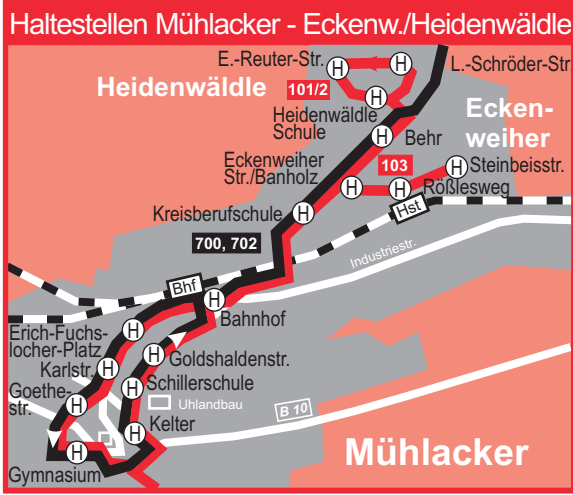

Mini-Fahrplan

gültig ab 9. Juni 2017

Buslinie	Heidenwäldle							Mühlacker												
	Montag - Freitag																			
•101	5:36	5:39		5:40	5:42	5:43	5:46	5:49												
700				5:44	5:47															
702				5:46	5:50															
•102	5:56	5:59		6:00	6:02	6:03		6:09												
•103			5:57	6:00	6:02	6:05														
700			6:16	6:17	6:20															
702			6:18	6:19	6:21															
•101	6:26	6:29		6:30	6:32	6:36	6:38	6:41												
700				6:41	6:45															
702				6:43	6:47															
•103			6:54	6:57	6:59	7:00														
702			6:56	6:57	7:00	7:02	7:06													
•102	6:56	6:59		7:00	7:02	7:06		7:12												
700			7:03	7:04	7:07	7:09	7:15													
•101	7:06	7:09		7:10	7:12	7:13	7:16													
•107			7:09	7:10	7:12	7:13	7:16													
•102/3			7:15	7:18	7:20	7:21	7:24	7:27												
702			7:19	7:20	7:23															
•101	7:36	7:39		7:40	7:42	7:43	7:46	7:49												
700			7:47	7:48	7:51															
•102	7:56	7:59		8:00	8:02	8:06		8:12												
•103			7:57	8:00	8:02	8:05														
702			8:00	8:01	8:04	8:06	8:10													
702			8:24	8:25	8:28															
•101	8:26	8:29		8:30	8:32	8:36	8:39	8:42												
700			8:40	8:41	8:44	8:46	8:52													
•102	8:56	8:59		9:00	9:02	9:06		9:12												
•103			8:57	9:00	9:02	9:05														
702			9:09	9:10	9:13															
•101	9:26	9:29		9:30	9:32	9:36	9:39	9:42												
700			9:47	9:48	9:51	9:53	9:59													
•103			9:57	10:00	10:02	10:05														
•102	9:56	9:59		10:00	10:02	10:06		10:12												
702			10:09	10:10	10:13															
•101	10:26	10:29		10:30	10:32	10:36	10:39	10:42												
700			10:47	10:48	10:51	10:53	10:59													
•102	10:56	10:59		11:00	11:02	11:06		11:12												
•103			10:57	11:00	11:02	11:05														
702			11:09	11:10	11:13															
•101	11:26	11:29		11:30	11:32	11:36	11:39	11:42												
700			11:47	11:48	11:51	11:53	11:59													
702			11:51	11:52	11:55															
•102	11:56	11:59		12:00	12:02	12:06	12:09	12:14												
•103			11:57	12:00	12:02	12:05														
•101	12:36	12:39		12:40	12:42	12:46	12:49	12:52												
700			12:47	12:48	12:51	12:53	12:59													
702			12:49	12:50	12:53															
•102	12:56	12:59		13:00	13:02	13:06	13:09	13:12												
•103			12:57	13:00	13:02	13:05														
702			13:18	13:19	13:22															
700			13:28	13:29	13:32															
•101	13:26	13:29		13:30	13:32	13:36	13:39	13:42												
700			13:47	13:48	13:51	13:53	13:59													
702			13:50	13:51	13:54															
•102	13:56	13:59		14:00	14:02	14:06		14:12												
•103			13:57	14:00	14:02	14:05														
702			14:19	14:20	14:23															
•101	14:26	14:29		14:30	14:32	14:36	14:39	14:42												
700			14:47	14:48	14:51	14:53	14:59													
702			14:49	14:50	14:53															
•102	14:56	14:59		15:00	15:02	15:06		15:12												
•103			14:57	15:00	15:02	15:05														
700			15:27	15:28	15:31