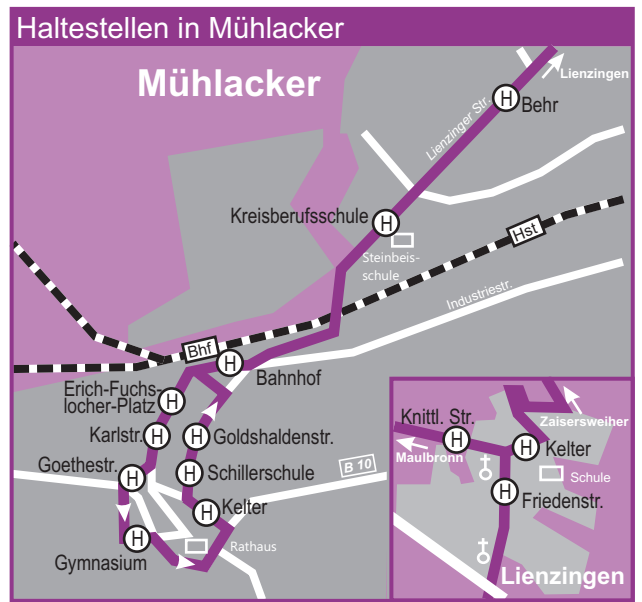

Mini-Fahrplan
gültig ab 10. Dezember 2017

Mühlacker - Lienzingen - Maulbronn
Buslinien 700, 702

Hrsg.: STADTWERKE MÜHLACKER

Buslinie	Mühlacker				Maulbronn			
	Abfahrt				Ankunft			
	Montag - Freitag							
702		5:25	5:27	5:30	5:38			
700		5:42	5:44	5:47		5:52	5:57	6:02
702		5:58	6:00	6:03	6:11			
702		6:21	6:23	6:26	6:34			
700		6:22	6:24	6:27		6:32	6:37	6:42
702		6:51	6:53	6:56	7:04			
700		7:08	7:10	7:13		7:18	7:23	7:28
702		7:13	7:15	7:18	7:26			
700		7:13	7:15	7:18		7:23	7:28	7:33
702		7:40	7:42	7:45	7:53			
700		8:08	8:10	8:13		8:18	8:23	8:28
702		8:38	8:40	8:43	8:51			
700	9:00	9:03	9:08	9:10	9:13		9:18	9:23
702		9:38	9:40	9:43	9:51			
700	10:00	10:03	10:08	10:10	10:13		10:18	10:23
702		10:38	10:40	10:43	10:51			
700	11:00	11:03	11:08	11:10	11:13		11:18	11:23
702		11:38	11:40	11:43	11:51			
700	12:00	12:03	12:08	12:10	12:13		12:18	12:23
702		12:18	12:20	12:23	12:31			
702	12:59	13:02	13:05	13:07	13:10	13:18		
107	12:59	13:03	13:08	13:10	13:16			
700	13:00	13:03	13:08	13:10	13:13		13:18	13:23
702	13:37	13:40	13:43	13:45	13:48	13:56		
700		13:48	13:50	13:53		13:58	14:03	14:08
700	14:00	14:03	14:08	14:10	14:13		14:18	14:23
702		14:38	14:40	14:43	14:51			
700	15:00	15:03	15:08	15:10	15:13		15:18	15:23
702		15:21	15:23	15:26	15:36			
700		15:38	15:40	15:43		15:48	15:53	15:58
702		15:38	15:40	15:43	15:51			
700	16:00	16:03	16:08	16:10	16:13		16:18	16:23
702		16:08	16:10	16:13	16:21			
700		16:33	16:35	16:38		16:43	16:48	16:53
702		16:38	16:40	16:43	16:51			
700	17:00	17:03	17:08	17:10	17:13		17:18	17:23
700		17:33	17:35	17:38		17:43	17:48	17:53
702		17:38	17:40	17:43	17:51			
700	18:00	18:03	18:08	18:10	18:13		18:18	18:23
700		18:38	18:40	18:43		18:48	18:53	18:58
702		18:38	18:40	18:43	18:51			
700	19:00	19:03	19:08	19:10	19:13		19:18	19:23
702		19:38	19:40	19:43	19:51			
700		20:08	20:10	20:13		20:18	20:23	20:28
700/2		21:08	21:11	21:13	21:30	21:18	21:22	21:25
700		22:08	22:11	22:13		22:18	22:22	22:25
700/2		23:18	23:21	23:23	23:40	23:28	23:32	23:35
AST J		0:05	0:05	0:10				
700/2		0:13	0:16	0:18	0:35	0:23	0:27	0:30
AST J		1:20	1:20	1:25				

Buslinie	Mühlacker				Maulbronn			
	Abfahrt				Ankunft			
	Samstag							
700		6:04	6:06	6:09		6:14	6:19	6:22
700		7:04	7:06	7:09	7:17			7:22
702		7:08	7:10	7:13	7:21			7:26
700		8:04	8:06	8:09		8:14	8:19	8:22
702		8:38	8:40	8:43	8:51			
700	8:58	9:01	9:04	9:06	9:09	9:17		9:22
700		10:04	10:06	10:09		10:14	10:19	10:22
702		10:38	10:40	10:43	10:51			
700	10:58	11:01	11:04	11:06	11:09	11:17		11:22
700		12:04	12:06	12:09		12:14	12:19	12:22
702		12:38	12:40	12:43	12:51			
700	12:58	13:01	13:04	13:06	13:09	13:17		13:22
700		14:04	14:06	14:09		14:14	14:19	14:22
702		14:38	14:40	14:43	14:51			
700	14:58	15:01	15:04	15:06	15:09	15:17		15:22
700		16:04	16:06	16:09		16:14	16:19	16:22
702		16:38	16:40	16:43	16:51			
700	16:58	17:01	17:04	17:06	17:09	17:17		17:22
700		18:04	18:06	18:09		18:14	18:19	18:22
702		19:08	19:10	19:13	19:21			
700		20:04	20:06	20:09		20:14	20:19	20:22
700/2		21:08	21:11	21:13	21:30	21:18	21:22	21:25
700/2		23:18	23:21	23:23	23:40	23:28	23:32	23:35
700/2		0:13	0:16	0:18	0:35	0:23	0:27	0:30
AST J		1:20	1:20	1:25