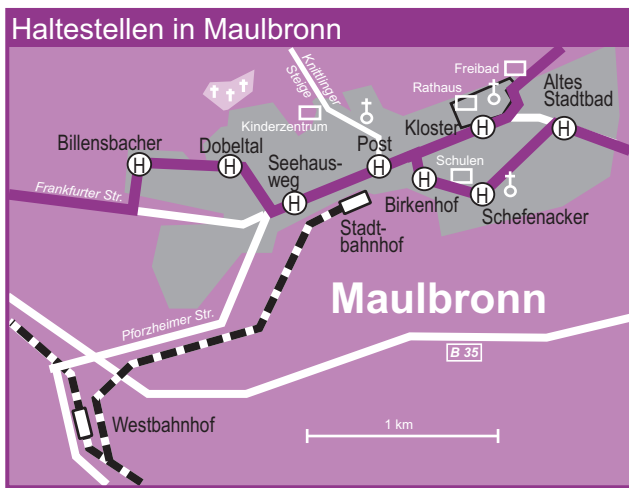

Weitere Verbindungen Mühlacker - Maulbronn mit Stadtbahn S9:
Mühlacker ab Minute 38, bis Maulbronn-West, weiter mit Bus 735 nach Maulbronn
Montag - Freitag stündlich, am Wochenende im 2-Stunden-Takt

Nach Maulbronn mit dem Klosterstadt-Express
sonn- und feiertags, 1.5. bis 21.10.2018
ab Mühlacker Bahnhof: 11:08, 13:08, 14:08, 15:08, 16:08, 17:08
Direktverbindung von Enzberg um 10:20
An besonderen Markttagen Sonderverkehr

Am 24. und 31.12.2017 Verkehr wie sonntags, am 24. und 31.12.2018 Verkehr wie samstags!

Alle Angaben ohne Gewähr, Aushangfahrpläne beachten

Mini-Fahrplan

gültig ab 10. Dezember 2017

Abfahrtsorte: Billensbacher, Kloster, Schefenacker 1, Schmie Strombergstr., Zaisersweiher Postpl., Lienzingen Friedenstr., Behr, Bahnhof, E.-Fuchslocher-Pl., Gymnasium