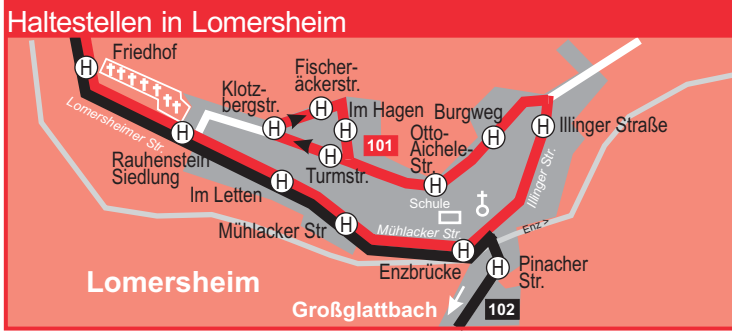

Mini-Fahrplan

gültig ab 9. Juni 2019

Abfahrts- und Ankunftszeiten von Lomersheim

Montag - Freitag

Buslinie	101	102	101	102	101	102	101	102	101	102	101	102	101	102	101	102	101	102	101	102	101	102	101	102	101	102	101	102	101	102	101	102	101	102	101	102	101	102			
Abfahrtszeiten		5:24	6:26	6:49	7:29	7:44	8:29	9:29	10:29	11:29	12:29	13:29	14:29	15:29	16:29	17:29	18:29	19:29	20:30	21:30	22:30	23:04	0:04	1:47																	
Ankunftszeiten																																									

Sonn- und Feiertag

Buslinie	101	102	101	102	101	102	101	102	101	102	101	102	101	102	101	102	101	102	101	102	101	102	101	102	101	102	101	102	101	102	101	102	101	102	101	102							
Abfahrtszeiten																																											
Ankunftszeiten																																											

Großgib. Kelter
Pinacher Str.
Fischerackerstr.
Illinger Straße
Enzbrücke
Wertle
Gymnasium
E.-Fuchsl.-Pl.
Bahnhof Busst.7
Kreisberufssch.
Behr

Abfahrts- und Ankunftszeiten von Lomersheim

Samstag

Buslinie	101	102	101	102	101	102	101	102	101	102	101	102	101	102	101	102	101	102	101	102	101	102	101	102	101	102	101	102	101	102	101	102	101	102	101	102	101	102			
Abfahrtszeiten		5:22	6:27	7:27	8:29	9:29	10:29	11:29	12:29	13:29	14:29	15:29	16:27	17:27	18:27	19:27	20:27	21:27	0:27																						
Ankunftszeiten																																									

Sonn- und Feiertag

Buslinie	101	102	101	102	101	102	101	102	101	102	101	102	101	102	101	102	101	102	101	102	101	102	101	102	101	102	101	102	101	102	101	102	101	102	101	102					
Abfahrtszeiten																																									
Ankunftszeiten																																									

AST J: Anruf-Sammel-Taxi, 30 Minuten vor Fahrbeginn unter Tel. 07041/6022 anmelden
S: Fahrt über Schillerschule
Ind.: Weiter in die Industriestraße (Linie 104)
Ferien: In den Schulferien und an schulfreien Tagen
wz: nicht am 24. und 31.12.

Am 24. und 31.12.2017 Verkehr wie sonntags, am 24. und 31.12.2018 Verkehr wie samstags!
Alle Angaben ohne Gewähr, Aushangfahrpläne beachten

Hinweise:
Stadtbus Mühlacker Infotelefon Tel. 07041/876-444
Internet www.stadtbus-muehlacker.info
E-Mail stadtbus@stadtwerke-muehlacker.de
Firma Engel (Durchführung Stadtbuslinien) Tel. 07041/6565
AST J (Anruf-Sammel-Taxi) Tel. 07041/6022
VPE-Fahrplanauskunft Tel. 07231/392288

Fahrten des **Anruf-Sammel-Taxis** nur auf Vorbestellung. Anmeldung mindestens 30 Minuten vor Fahrbeginn unter Tel. 07041 / 6022. Es gelten besondere Tarifbestimmungen. Ab 20 Uhr werden die Fahrgäste bei Fahrten stadtauswärts (Fahrten ab Bahnhof Mühlacker) auf Wunsch bis vor die Haustüre gefahren.

Weitere Bus- und Bahnverbindungen finden Sie im Internet unter www.vpe.de und in den Mini-Fahrplänen der Stadtwerke Mühlacker, die unter www.stadtbus-muehlacker.de und in der Danziger Str. 17 in Mühlacker erhältlich sind.

Hrsg.: Stadtwerke Mühlacker, Danziger Str. 17, 75417 Mühlacker
Konzeption und Gestaltung: ES Konzepte, Pfälzerstr. 29, 75177 Pforzheim