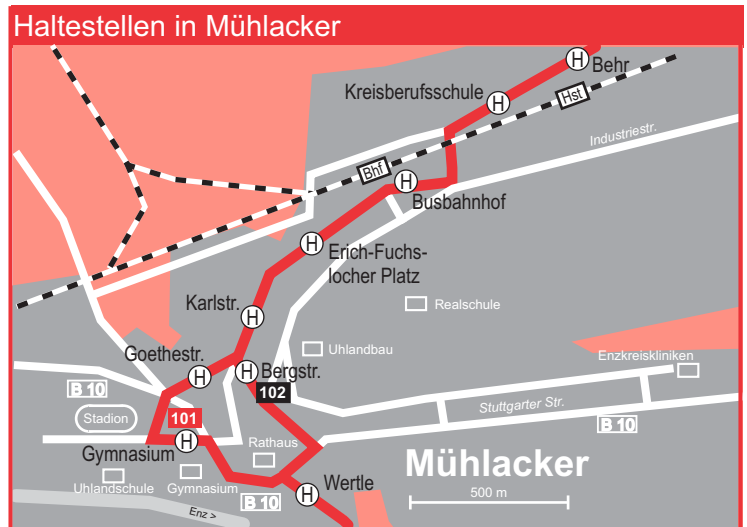

Sonn- und Feiertag

AST J	5:58	5:58	6:05	6:06	6:09	6:10	6:20	6:21	6:23	6:24	6:28												
AST J			weiter alle 60 Minuten																				
AST J	23:58	23:58	0:05	0:06	0:09	0:10	0:20	0:21	0:23	0:24	0:24	0:28											
AST J	0:58	0:58	1:05	1:06	1:09	1:10	1:20	1:21	1:23	1:24	1:24	1:28											

Am 24. und 31.12.2017 Verkehr wie sonntags, am 24. und 31.12.2018 Verkehr wie samstags
AST J: Anruf-Sammel-Taxi, 30 Minuten vor Fahrtbeginn unter Tel. 07041/6022 anmelden
R: Bus beginnt an der Mörike-Realschule wz: nicht am 24. und 31.12.

Alle Angaben ohne Gewähr, Aushangfahrpläne beachten