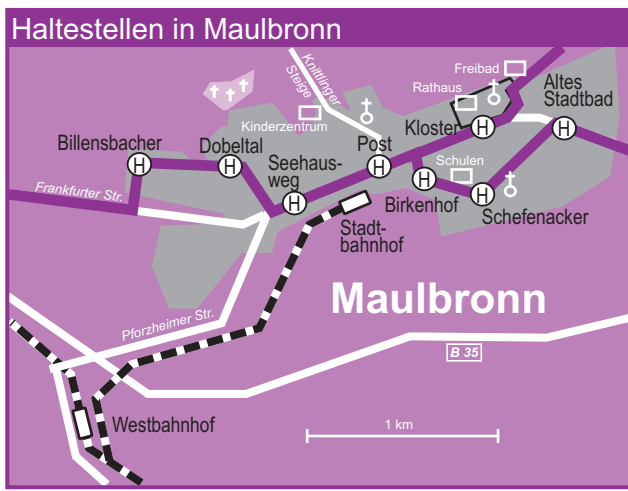

# Mini-Fahrplan

gültig ab 9. Juni 2019

**A b f a h r t**  
 Billensbacher  
 Kloster  
 Seefenacker 1  
 Schmie Strombergstr.  
 Zaisersweiher Postpl.  
 Lienzingen Friedenstr.  
 Behr  
 Bahnhof  
 E.-Fuchslocher-Pl.  
 Gymnasium

Bus- linie	Maulbronn							Mühlacker							
	Samstag														
AST J															
700	6:26	6:31						6:37	6:44	6:46	6:50				
702								7:36	7:43	7:45	7:49				
700		7:35	7:39	7:44					7:49	7:51	7:55				
700	8:26	8:31						8:37	8:44	8:46	8:50	8:51	8:55		
702								9:36	9:43	9:45	9:49				
700		9:35	9:39	9:44					9:49	9:51	9:55				
700	10:26	10:31						10:37	10:44	10:46	10:50	10:51	10:55		
702								11:36	11:43	11:45	11:49				
700		11:35	11:39	11:44					11:49	11:51	11:55				
700	12:26	12:31						12:37	12:44	12:46	12:50	12:51	12:55		
702								13:36	13:43	13:45	13:49				
700		13:35	13:39	13:44					13:49	13:51	13:55				
700	14:26	14:31						14:37	14:44	14:46	14:50	14:51	14:55		
702								15:36	15:43	15:45	15:49				
700		15:35	15:39	15:44					15:49	15:51	15:55				
700	16:26	16:31						16:37	16:44	16:46	16:50	16:51	16:55		
702								17:36	17:43	17:45	17:49				
700		17:35	17:39	17:44					17:49	17:51	17:55				
700		19:35	19:39	19:44					19:49	19:51	19:55				
702								20:06	20:13	20:15	20:19				
700		21:35	21:39	21:44					21:49	21:51	21:55				
700/2	22:57	23:00	23:05	22:52	23:10	23:12	23:16								
700/2	0:31	0:34	0:39	0:26	0:44	0:46	0:50								

Hrsg.: Stadtwerke Mühlacker, Danziger Str. 17, 75417 Mühlacker

**von Maulbronn nach Mühlacker mit dem Klosterstadt-Express**  
 sonn- und feiertags, 1.5. bis 20.10.2019  
 ab Maulbronn Stadtbahnhof:  
 10:34, 12:04, 14:04, 15:04, 16:04, 16:34  
 Direktverbindung nach Enzberg 17:28  
 An besonderen Markttagen Sonderverkehr