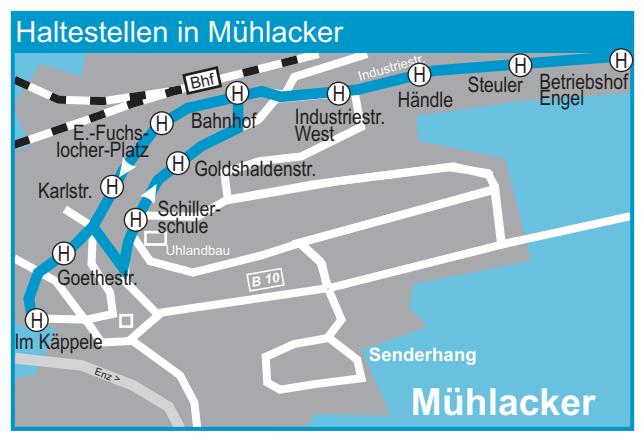

AST J: Anruf-Sammel-Taxi, 30 Minuten vor Fahrbeginn unter Tel. 07041/6022 anmelden
Schultg*) beginnt Lomersheim, Im Letten, ab 13:15, fährt nur an Schultagen
Nht Fr/Sa: nur Nächte Freitag/Samstag
Am 24. und 31.12.2017 Verkehr wie sonntag, am 24. und 31.12.2018 Verkehr wie samstags!

Alle Angaben ohne Gewähr, Aushangfahrpläne beachten