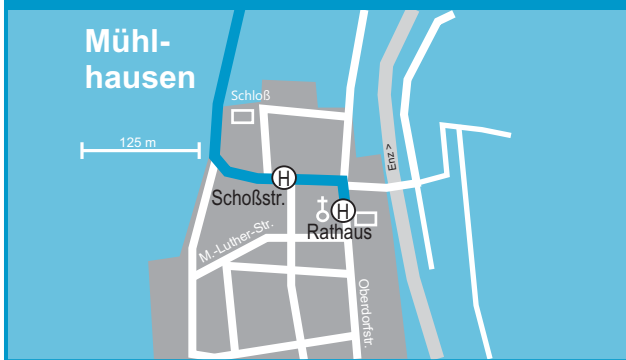

Mini-Fahrplan gültig ab 10. Dezember 2017

Haltestellen in Mühlhausen

Illingen Bahnhof
Illingen Schule
Mühlhausen Rat.
Waldäcker Ost
Betriebshof Engel
Bahnhof Stg. 1
E.-Fuchsl.-Pl.
Im Käppele

Buslinie	Mühlhausen							Mühlacker						
	Montag - Freitag													
707	5:17	5:24	5:28	5:31	5:34	5:36	5:40	5:45	5:49	5:52	5:55	5:58	6:02	6:05
AST)														
707	6:04	6:11	6:15	6:18	6:21	6:23	6:27	6:32	6:36	6:39	6:42	6:45	6:48	6:51
AST)														
707	6:52	6:59	7:03	7:06	7:09	7:11	7:15	7:20	7:24	7:27	7:30	7:33	7:36	7:39
707	7:28	7:35												
707	7:32	7:39	7:43	7:46	7:49	7:51	7:55	8:00	8:04	8:07	8:10	8:13	8:16	8:19
AST)														
707	8:32	8:39	8:43	8:46	8:49	8:51	8:55	9:00	9:04	9:07	9:10	9:13	9:16	9:19
AST)														
707	9:32	9:39	9:43	9:46	9:49	9:51	9:55	10:00	10:04	10:07	10:10	10:13	10:16	10:19
AST)														
707	10:32	10:39	10:43	10:46	10:49	10:51	10:55	11:00	11:04	11:07	11:10	11:13	11:16	11:19
AST)														
707	11:32	11:39	11:43	11:46	11:49	11:51	11:55	12:00	12:04	12:07	12:10	12:13	12:16	12:19
AST)														
707	12:32	12:39	12:43	12:46	12:49	12:51	12:55	13:00	13:04	13:07	13:10	13:13	13:16	13:19
707		12:55	13:02											
AST)														
707	13:32	13:39	13:43	13:46	13:49	13:51	13:55	14:00	14:04	14:07	14:10	14:13	14:16	14:19
AST)														
707	14:32	14:39	14:43	14:46	14:49	14:51	14:55	15:00	15:04	15:07	15:10	15:13	15:16	15:19
AST)														
707	15:32	15:39	15:43	15:46	15:49	15:51	15:55	16:00	16:04	16:07	16:10	16:13	16:16	16:19
AST)														
707	16:32	16:39	16:43	16:46	16:49	16:51	16:55	17:00	17:04	17:07	17:10	17:13	17:16	17:19
AST)														
707	17:32	17:39	17:43	17:46	17:49	17:51	17:55	18:00	18:04	18:07	18:10	18:13	18:16	18:19
AST)														
707	18:32	18:39	18:43	18:46	18:49	18:51	18:55	19:00	19:04	19:07	19:10	19:13	19:16	19:19
AST)														
707		19:19	19:23	19:25	19:28	19:28	19:28	19:32	19:36	19:39	19:42	19:45	19:48	19:51
AST)														
707		19:40	19:44	19:48	19:50	19:53	19:53	20:00	20:04	20:07	20:10	20:13	20:16	20:19
AST)														
707		20:40	20:44	20:48	20:50	20:53	20:53	21:00	21:04	21:07	21:10	21:13	21:16	21:19
AST)														
707		21:40	21:44	21:48	21:50	21:53	21:53	22:00	22:04	22:07	22:10	22:13	22:16	22:19
AST)														
707		22:40	22:44	22:48	22:50	22:53	22:53	23:00	23:04	23:07	23:10	23:13	23:16	23:19
AST)														
707		23:40	23:44	23:48	23:50	23:53	23:53	00:00	00:04	00:07	00:10	00:13	00:16	00:19
AST)														

AST) : Anruf-Sammel-Taxi, 30 Minuten vor Fahrbeginn unter Tel. 07041/6022 anmelden
Schultg*) endet in Lomersheim, Im Letten, an 7:42, fährt nur an Schultagen
Am 24. und 31.12.2017 Verkehr wie sonntags, am 24. und 31.12.2018 Verkehr wie samstags!