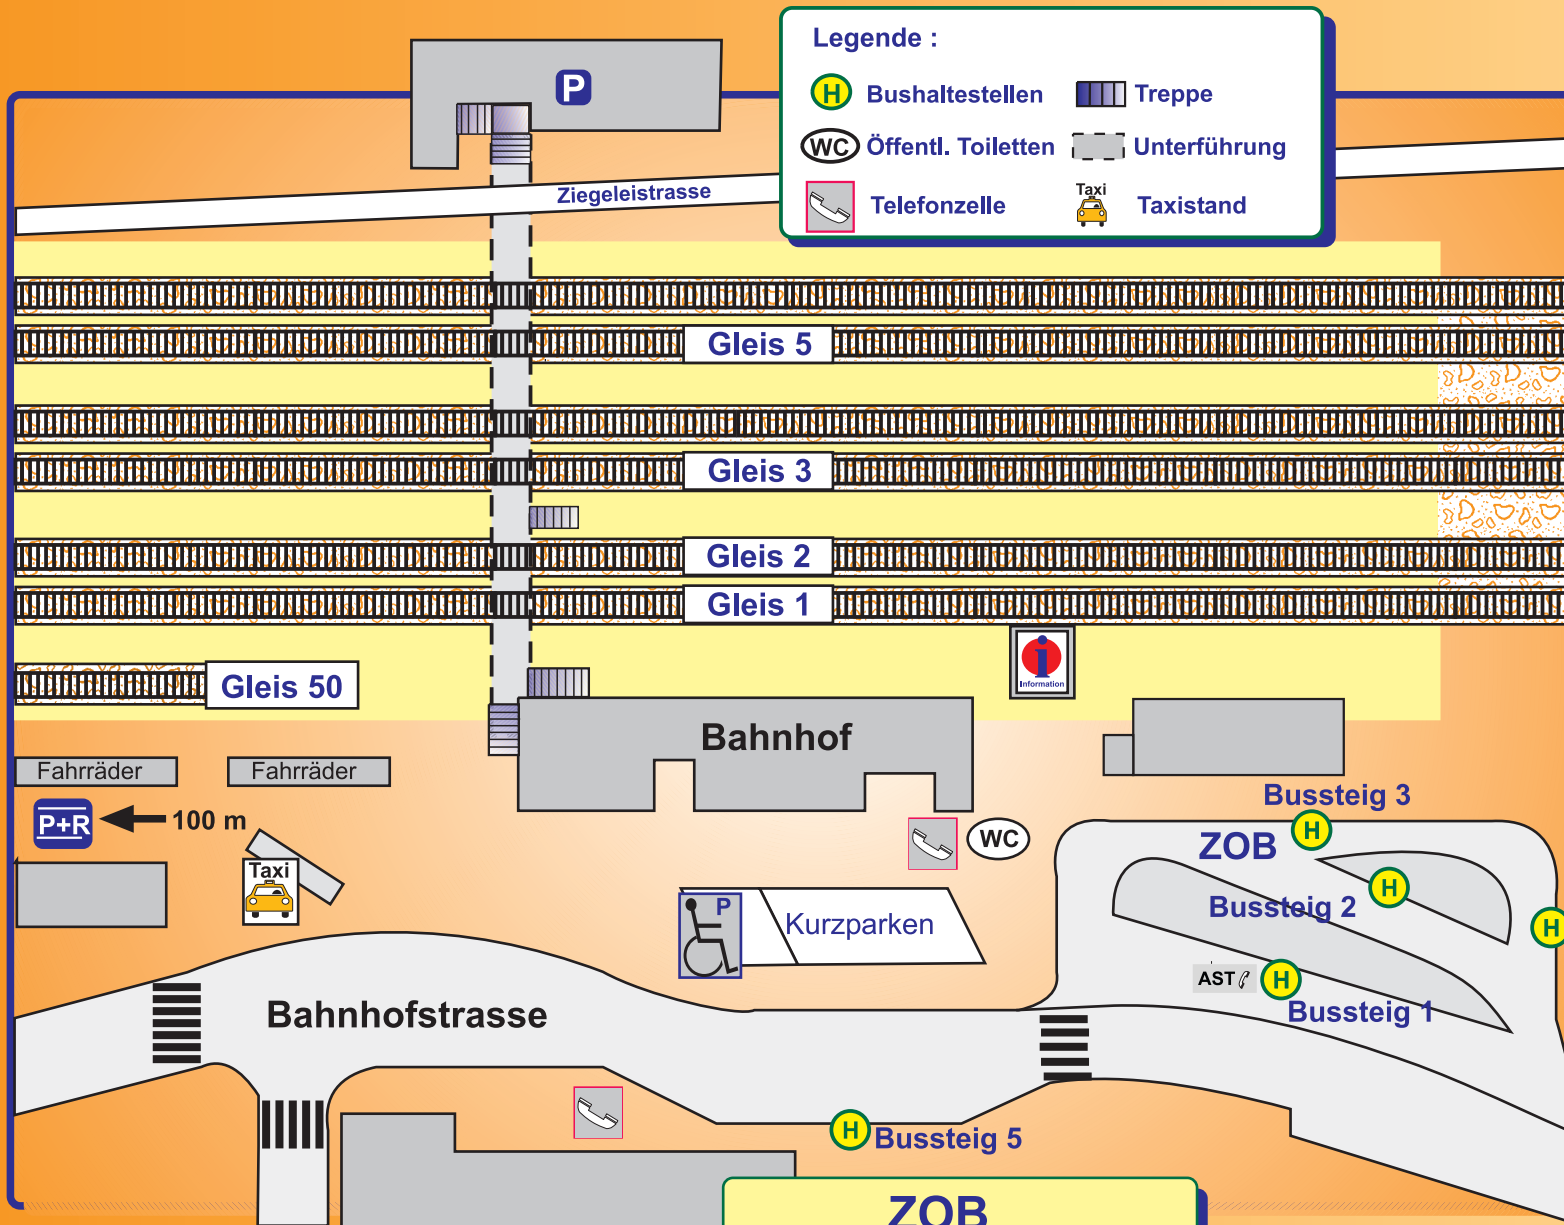

Übersicht Bahnhof und Zentraler Omnibusbahnhof Mühlacker

Legende :

-  Bushaltestellen
-  Öffentl. Toiletten
-  Telefonzelle
-  Treppe
-  Unterführung
-  Taxistand

ZOB Bussteig 1

Linie	Richtung
AST Stadtbus Mühlacker	alle Richtungen
700 SüdwestBus	Gymnasium
702 SüdwestBus	Gymnasium
703 SüdwestBus	Wiernsheim - Serres - Iptingen
707 Seiz	Im Käppele
748 SüdwestBus	Gymnasium - Ötisheim - Enzberg/Dürrn
751	Enzberg (über B10)

ZOB Bussteig 2

Linie	Richtung
700 SüdwestBus	Lienzingen - Maulbronn - Knittlingen - Bretten
702 SüdwestBus	Lienzingen - Sternenfels - Flehingen

ZOB Bussteig 3

Linie	Richtung
101 Stadtbus Mühlacker	Gymnasium - Lomersheim - Hagen
101 Stadtbus Mühlacker	Heidenwäldle
102 Stadtbus Mühlacker	Gymnasium - Lomersheim - Großglattbach
102 Stadtbus Mühlacker	Heidenwäldle
103 Stadtbus Mühlacker	Dürrmenz
103 Stadtbus Mühlacker	Eckenweiher
105 Stadtbus Mühlacker	Enzkreiskliniken
105 Stadtbus Mühlacker	Senderhang
106 Stadtbus Mühlacker	Enzkreiskliniken
106 Stadtbus Mühlacker	Stöckach

ZOB Bussteig 5

Linie	Richtung
104 Stadtbus Mühlacker	Industriestraße
707 Seiz	Mühlhausen - Illingen

Verkehrsverbund Pforzheim - Enzkreis GmbH (VPE)

gültig ab 09.12. 2012

© Verkehrsverbund Pforzheim - Enzkreis GmbH (VPE)
Luitgardstraße 14-18
75177Pforzheim